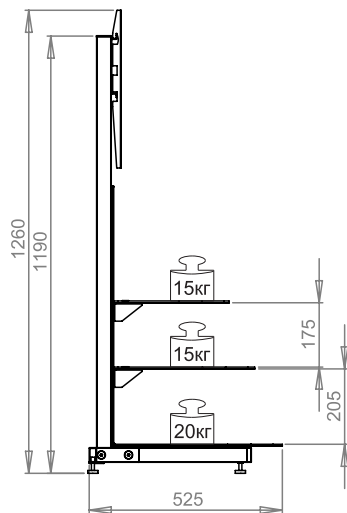

Стойка под теле-видео аппаратуру «Плаза New»

ООО «Галерея «М»
Россия, г. Челябинск,
ул. Артиллерийская, 102А.
тел.: +7(351)772-72-58, 772-17-78
e-mail: optov@mart.ru
www.marts.ru

Инструкция по сборке

RU

Нагрузка к столешне и полкам должна прикладываться плавно без ударов. Стойку рекомендуется эксплуатировать в помещении с температурой воздуха не ниже +16С, при относительной влажности 45-70%. Сырость и близкое расположение источников тепла вызывают ускоренное старение декоративного покрытия. Удалять пыль с поверхности декоративных элементов следует производить специальными средствами мягкой тканью. Поверхности деталей стойки необходимо оберегать от попадания влаги, щелочей, кислот, растворителей и т.п., а также оберегать от механических повреждений. В стойке, имеющей крепления болтами, винтами, шурупами, эксцентриковыми стяжками необходимо, периодически подтягивать соединения при их ослаблении, а также при сборке тумбы эти соединения затягивать после полной сборки и выравнивания всех узлов. На поверхность стойки не следует ставить горячие предметы. Стойка перед сборкой (после транспортировки в условиях низких температур) должна приобрести комнатную температуру. Не позволяйте детям залезать на стойку.