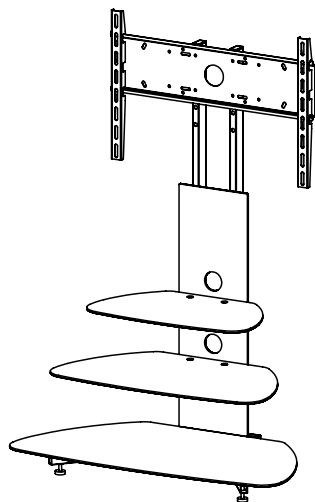

Стойка под теле-видео аппаратуру «Плаза New»

ООО «Галерея «М»
Россия, г. Челябинск,
ул. Артиллерийская, 102А.
тел.: +7(351)772-72-58, 772-17-78
e-mail: optov@mart.ru
www.marts.ru

Инструкция по сборке

RU

Нагрузка к столешне и полкам должна прикладываться плавно без ударов. Стойку рекомендуется эксплуатировать в помещении с температурой воздуха не ниже +16С, при относительной влажности 45-70%. Сырость и близкое расположение источников тепла вызывают ускоренное старение декоративного покрытия. Удалять пыль с поверхности декоративных элементов следует производить специальными средствами мягкой тканью. Поверхности деталей стойки необходимо оберегать от попадания влаги, щелочей, кислот, растворителей и т.п., а также оберегать от механических повреждений. В стойке, имеющей крепления болтами, винтами, шурупами, эксцентриковыми стяжками необходимо, периодически подтягивать соединения при их ослаблении, а также при сборке тумбы эти соединения затягивать после полной сборки и выравнивания всех узлов. На поверхность стойки не следует ставить горячие предметы. Стойка перед сборкой (после транспортировки в условиях низких температур) должна приобрести комнатную температуру. Не позволяйте детям залезать на стойку.