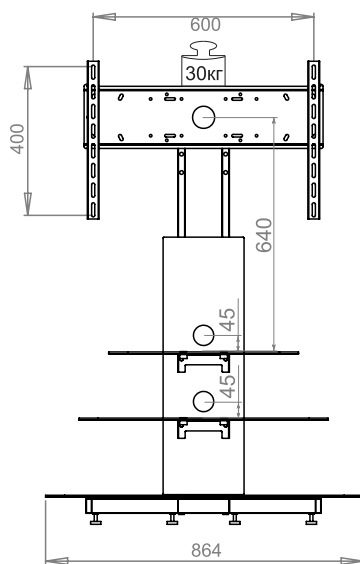

Стойка под теле-видео аппаратуру «Плаза New»

ООО «Галерея «М»
Россия, г. Челябинск,
ул. Артиллерийская, 102А.
тел.: +7(351)772-72-58, 772-17-78
e-mail: optov@mart.ru
www.marts.ru

Инструкция по сборке

RU

Нагрузка к столешне и полкам должна прикладываться плавно без ударов. Стойку рекомендуется эксплуатировать в помещении с температурой воздуха не ниже +16С, при относительной влажности 45-70%. Сырость и близкое расположение источников тепла вызывают ускоренное старение декоративного покрытия. Удалять пыль с поверхности декоративных элементов следует производить специальными средствами мягкой тканью. Поверхности деталей стойки необходимо оберегать от попадания влаги, щелочей, кислот, растворителей и т.п., а также оберегать от механических повреждений. В стойке, имеющей крепления болтами, винтами, шурупами, эксцентриковыми стяжками необходимо, периодически подтягивать соединения при их ослаблении, а также при сборке тумбы эти соединения затягивать после полной сборки и выравнивания всех узлов. На поверхность стойки не следует ставить горячие предметы. Стойка перед сборкой (после транспортировки в условиях низких температур) должна приобрести комнатную температуру. Не позволяйте детям залезать на стойку.